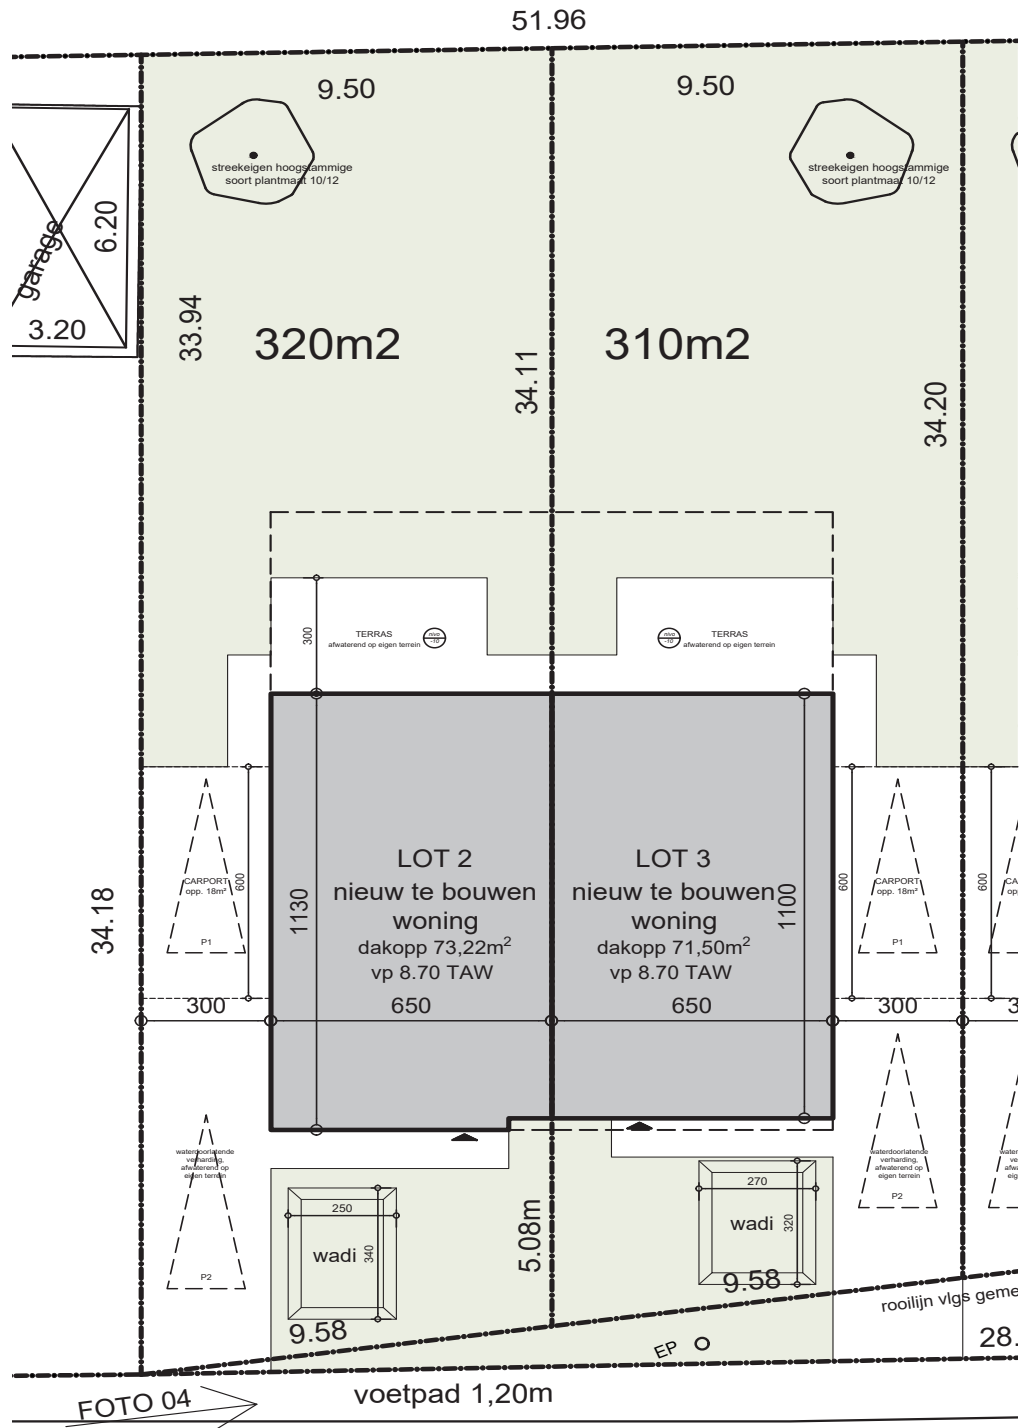

PLANNEN

**LEDE.  
PROCESSIEWEG.  
LOT 03.**

051 69 58 72  
verkoop@hectaar.be  
hectaar.be

**HECTAAR**

**inplantingsplan** nieuwe toestand **Process**

parkeerstrook